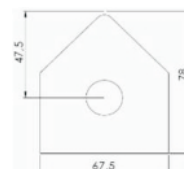

KRBOVÁ KAMNA / VLOŽKY S TROUBOU **TDP-EL**

TOP - EL, spol. s r.o., provozovna Severní 334, 252 25 Ořech, www.top-el.cz, www.laltop.cz, info@top-el.cz, tel.: 244 462 922, mob.: 601 335 969

ATLAS

THERMIC

POPIS	VÁHA v kg	CENA bez DPH	MOC vč. DPH
ATLAS THERMIC S TROUBOU	150 Kg	34.752,-	42.050,-
ATLAS THERMIC S TROUBOU DO ROHU	160 Kg	37.409,-	45.265,-
PŘÍSLUŠENSTVÍ			
VENTILÁTOR PRO KAMNA ATLAS		3.782,-	4.576,-

- výkon 6 - 12 kW
- možnost dokoupení ventilátoru
- popelník
- účinnost 84%
- kouřovod průměr 180 mm
- nerezová trouba s akumulačními kameny
- nerezový grilovací rošt do topeniště
- obložení topeniště z betonových desek Thermic a oceli
- možnost provedení kamen do rohu

ATLAS KRBOVÁ VLOŽKA

POPIS	VÁHA v kg	CENA bez DPH	MOC vč. DPH
ATLAS THERMIC KRBOVÁ VLOŽKA S TROUBOU	120 Kg	36.031,-	43.597,-
PŘÍSLUŠENSTVÍ			
VENTILÁTOR PRO KAMNA ATLAS		3.782,-	4.576,-

THERMIC